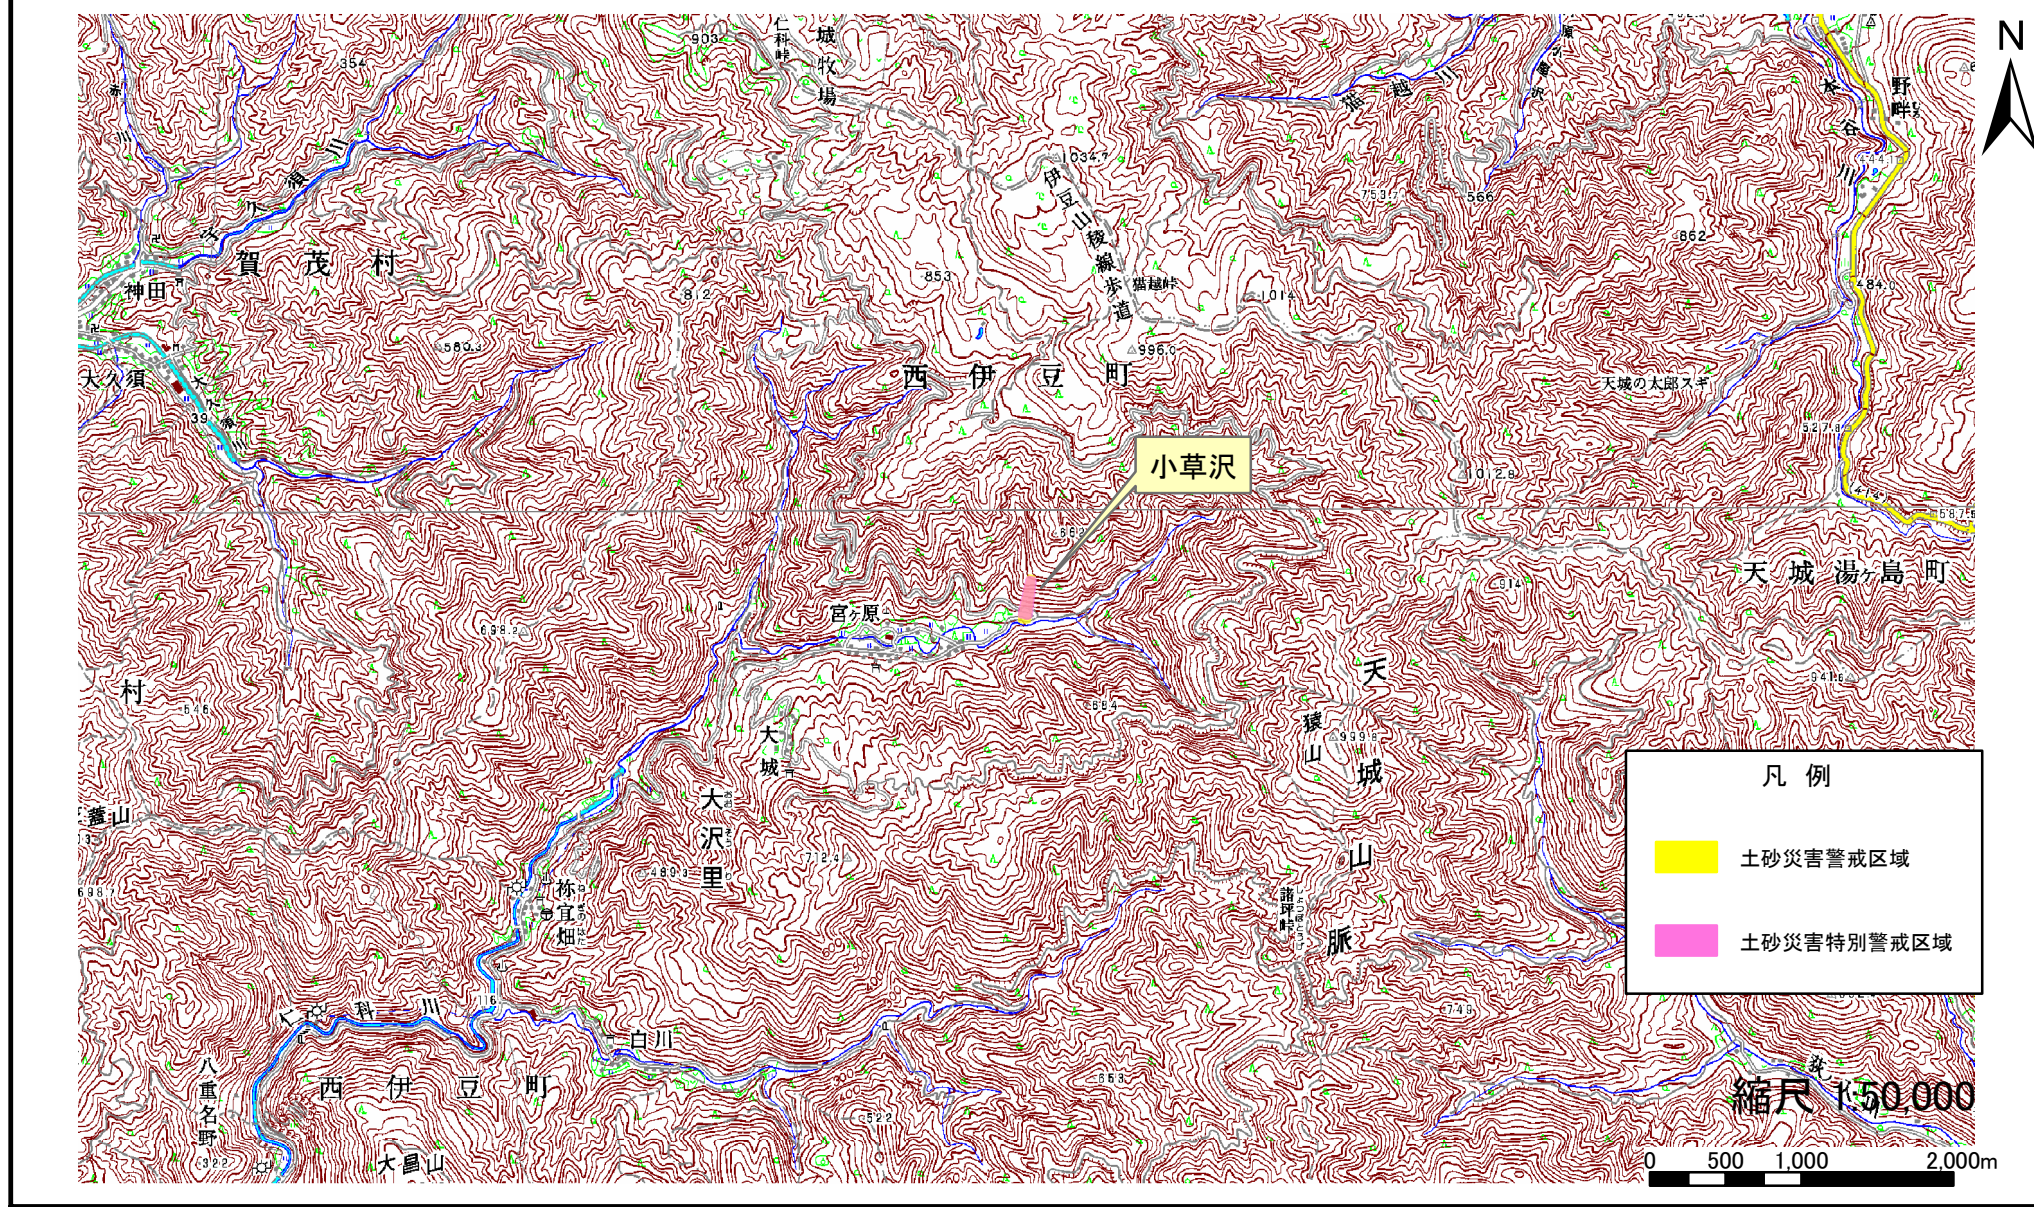

土砂災害(特別)警戒区域位置図

現象名	急傾斜地の崩壊	箇所番号	101-Ⅲ-0051	区域名	小草沢	所在地	静岡県賀茂郡西伊豆町大沢祢宜畑字小草沢入
告示番号		告示年月日					

この地図は、国土地理院長の承認を得て、同院発行の数値地図50000（地図画像）を複製したものである。（承認番号 平27情複、第276号）

静岡県