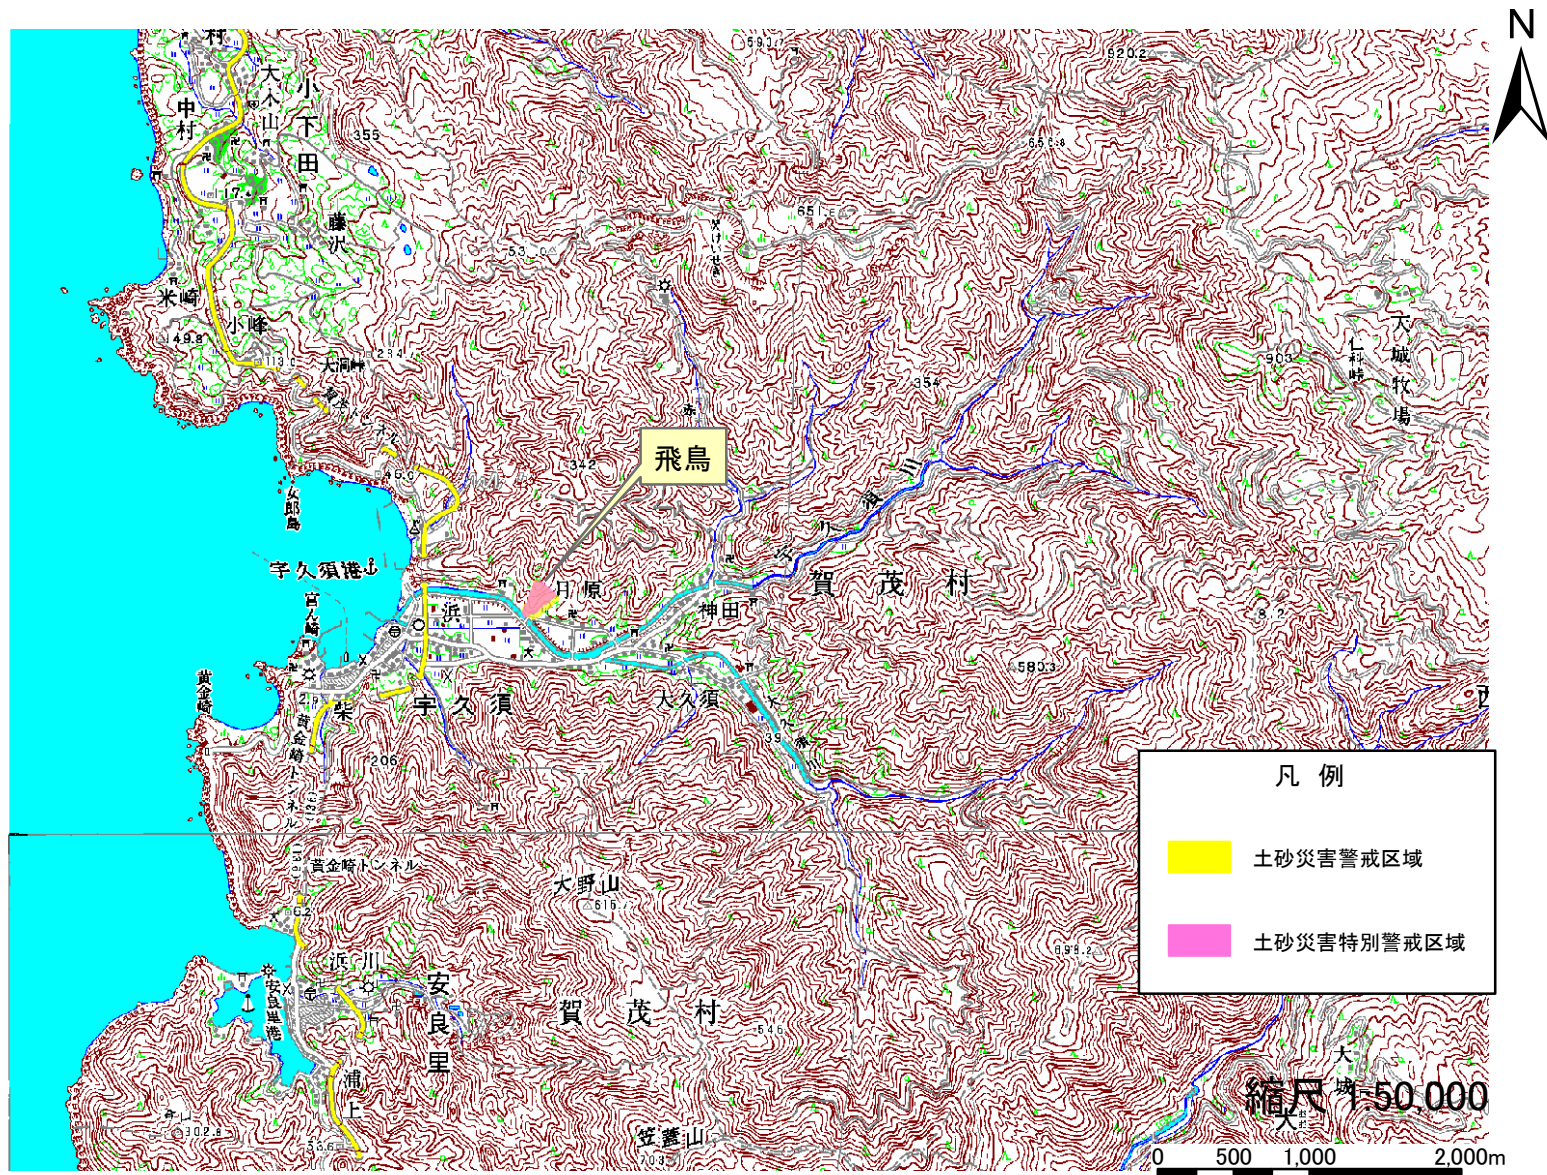

# 土砂災害(特別)警戒区域位置図

現象名	急傾斜地の崩壊	箇所番号	101-II-0355	区域名	飛鳥	所在地	賀茂郡西伊豆町宇久須字月原
告示番号		告示年月日					

この地図は、国土地理院長の承認を得て、同院発行の数値地図50000（地図画像）を複製したものである。（承認番号 平27情複、第276号）

静岡県