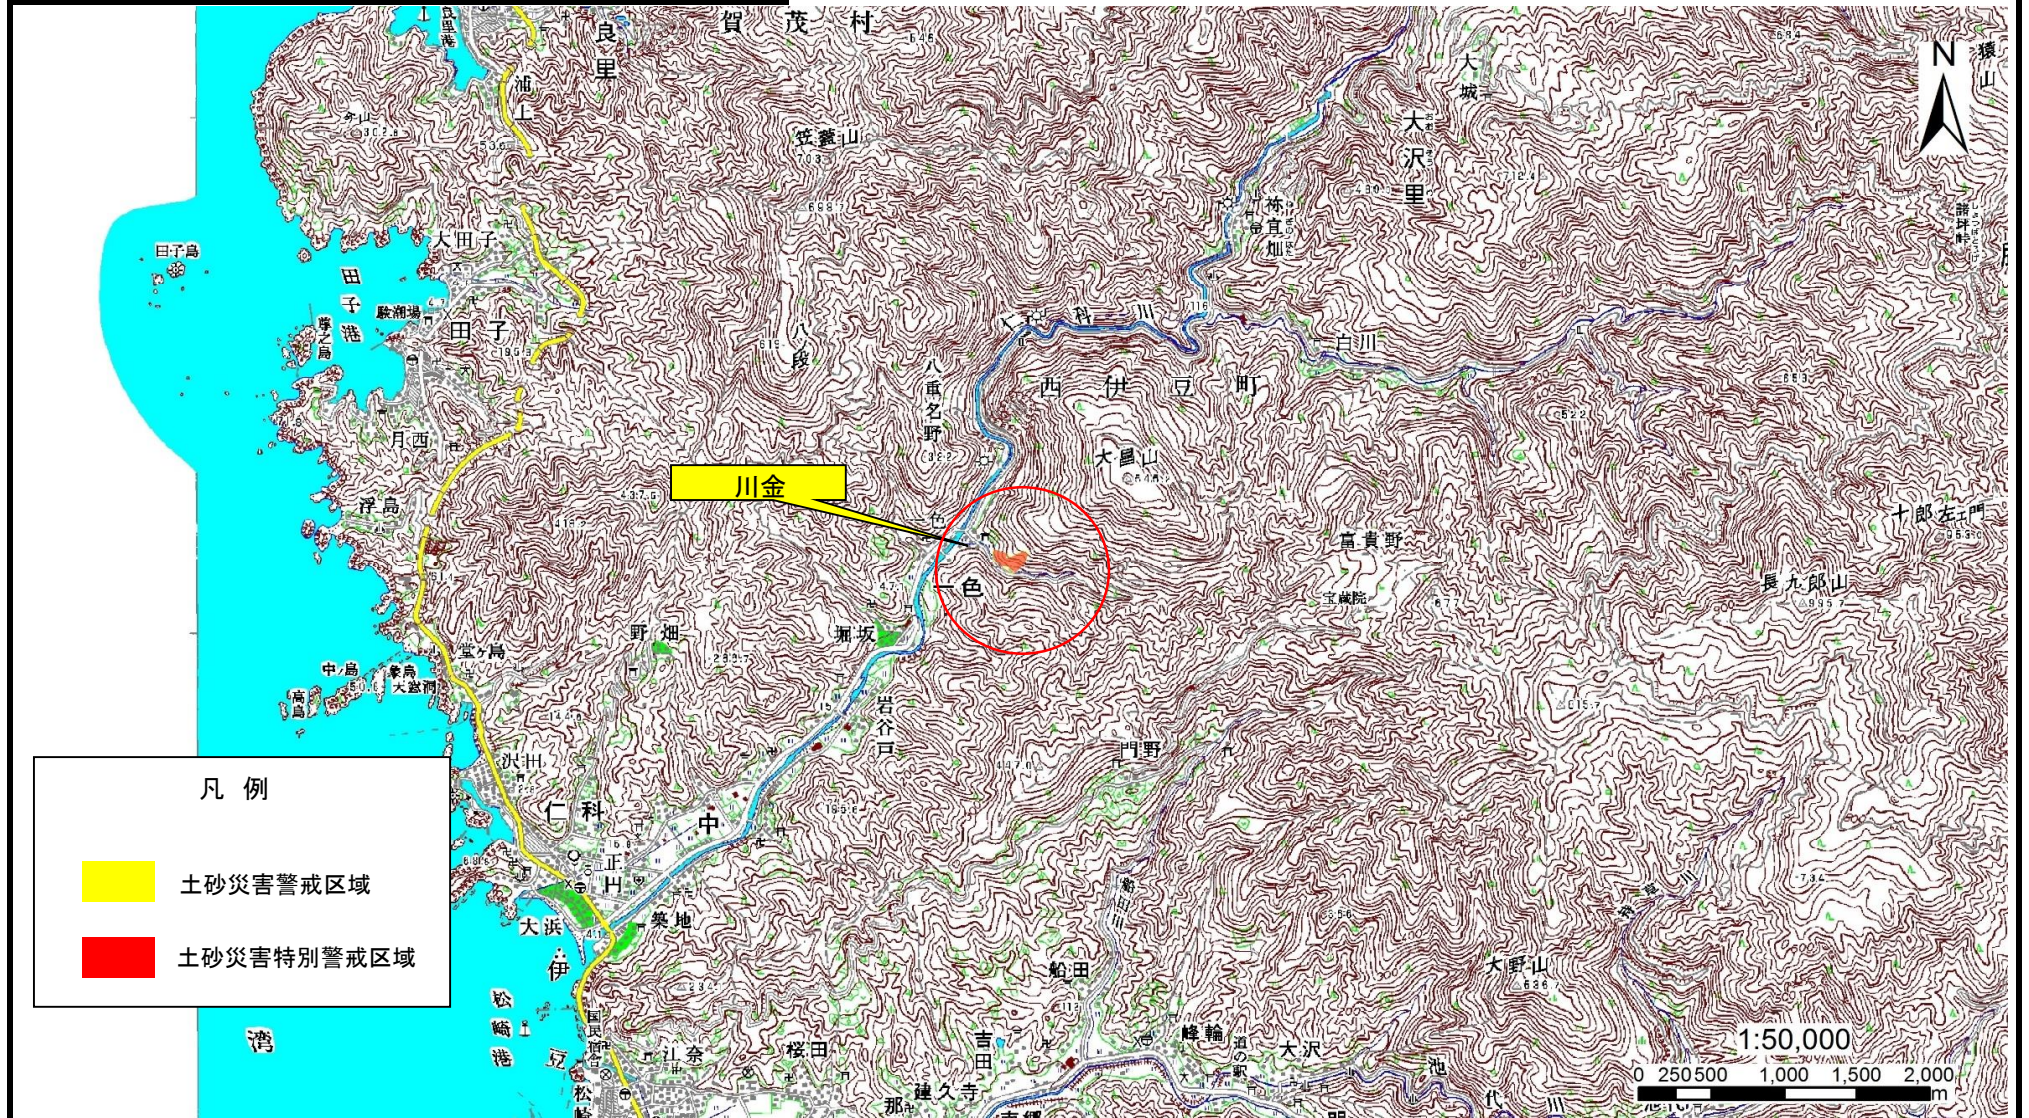

土砂災害（特別）警戒区域位置図

現象名	急傾斜地の崩壊	箇所番号	101-II-0338	区域名	川金	所在地	静岡県賀茂郡西伊豆町一色字川金 他
告示番号		告示年月日					

この地図は、国土地理院長の承認を得て、同院発行の数値地図50000(地図画像)を複製したものである。(承認番号 平28情複、第296号)

※画面及び印刷された図面の縮尺は原寸とは異なります。