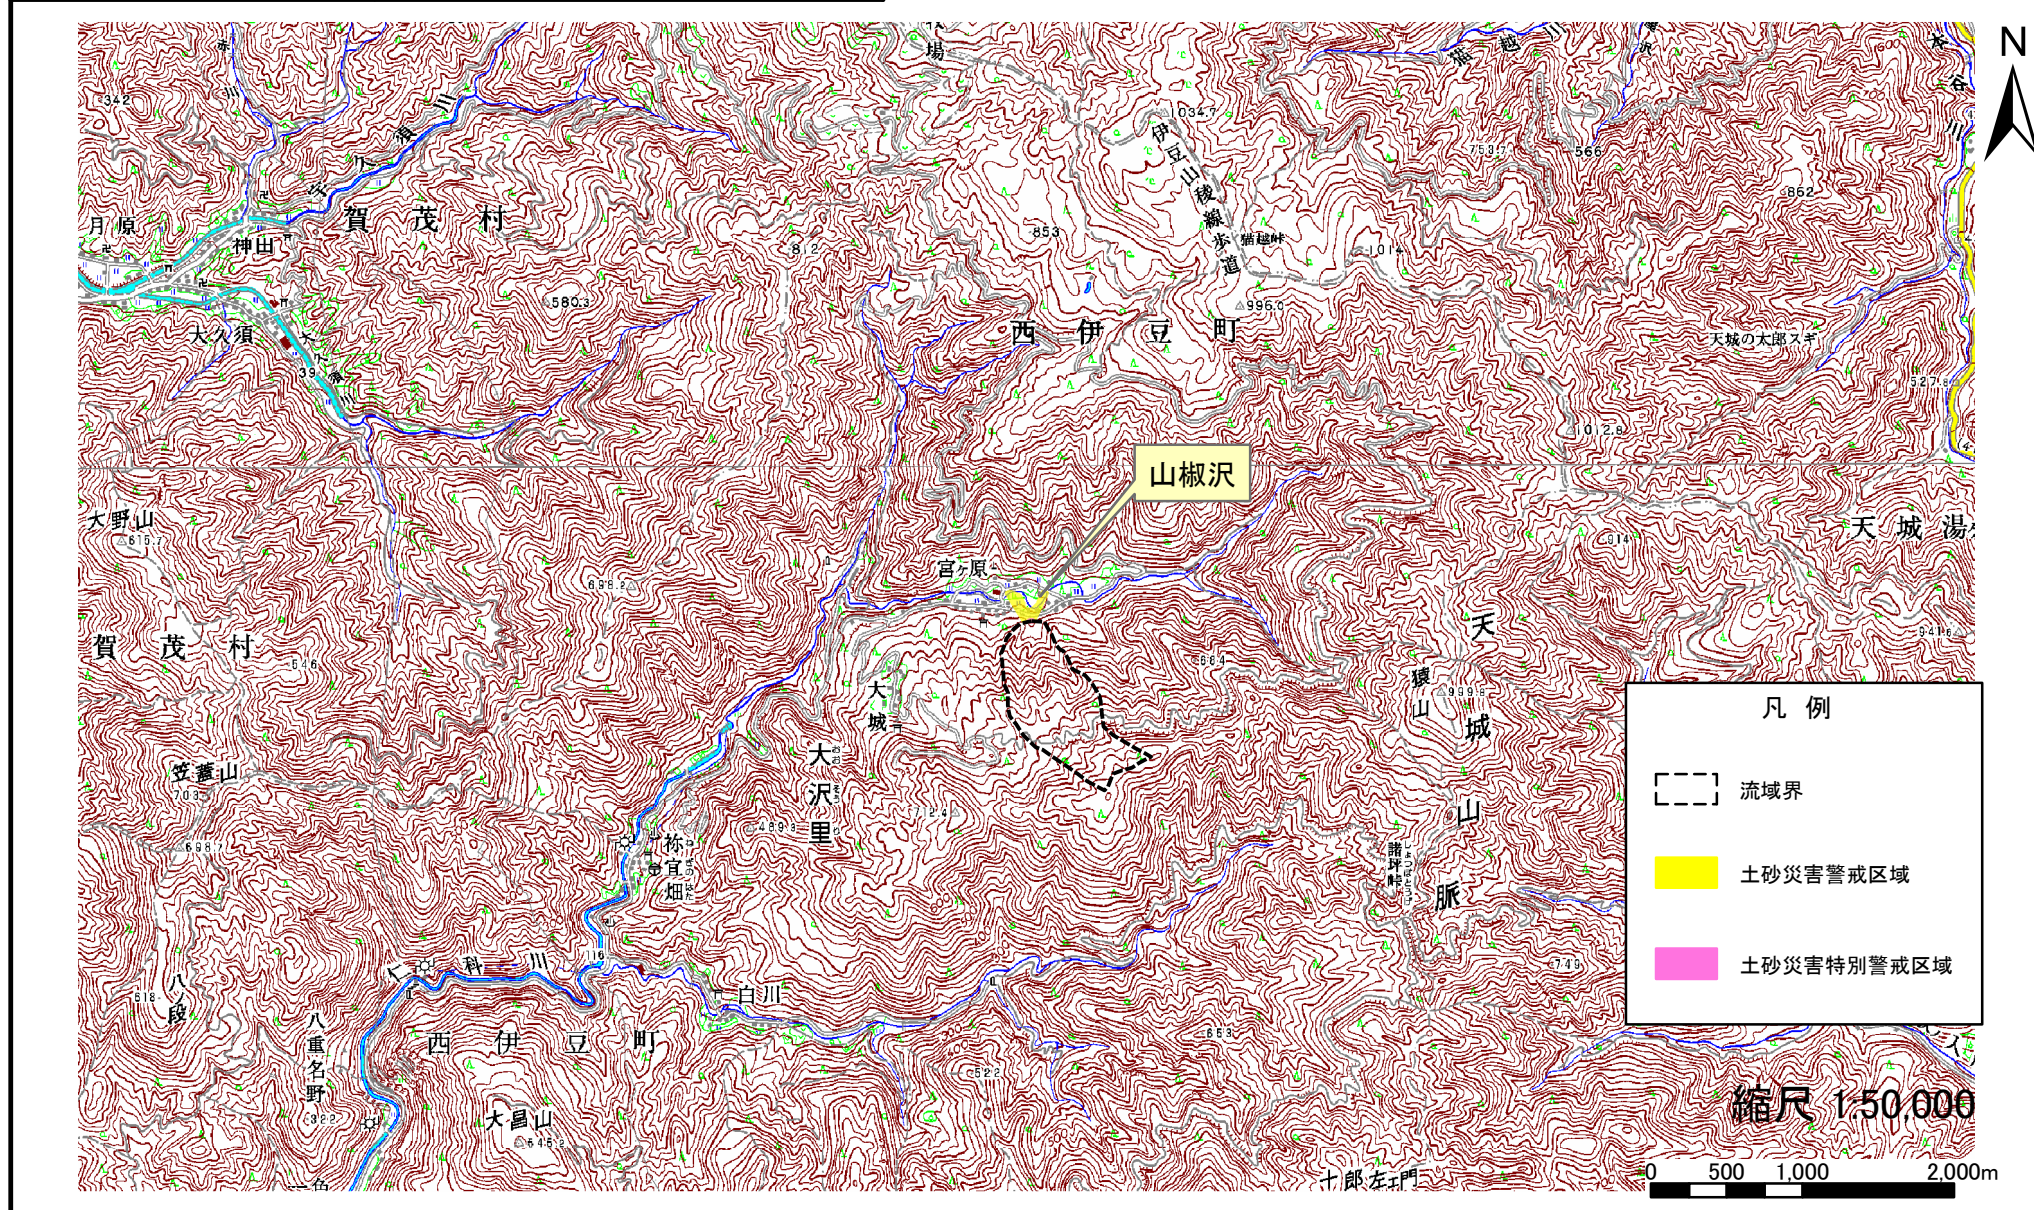

土砂災害(特別)警戒区域位置図

現象名	土石流	箇所番号	306-II-003	区域名	山椒沢	所在地	静岡県賀茂郡西伊豆町大沢里柵宜畑
告示番号		告示年月日					

この地図は、国土地理院長の承認を得て、同院発行の数値地図50000（地図画像）を複製したものである。（承認番号 平27情複、第276号）

静岡県