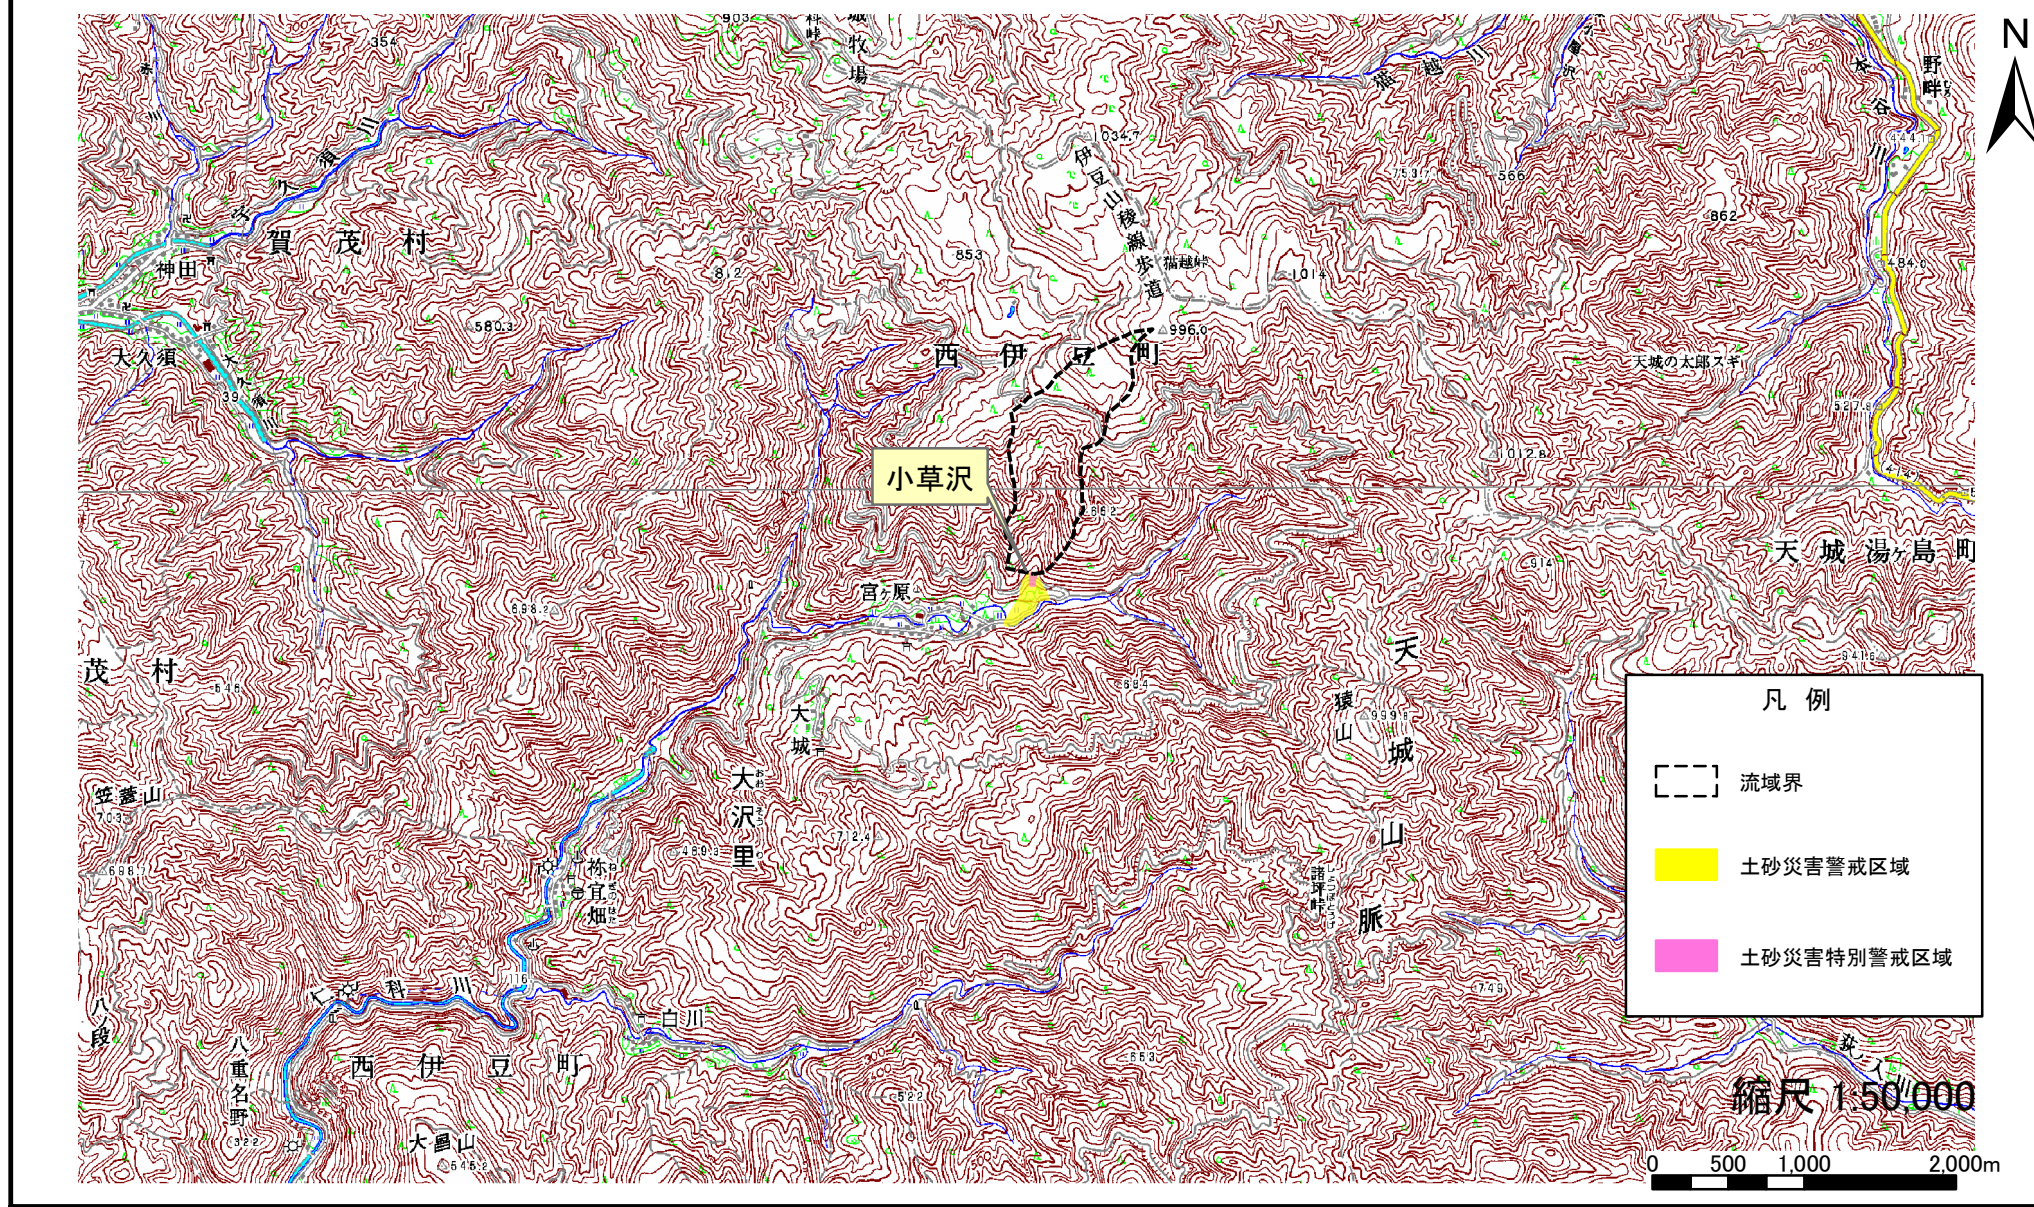

土砂災害(特別)警戒区域位置図

現象名	土石流	箇所番号	306-II-001	区域名	小草沢	所在地	静岡県賀茂郡西伊豆町大沢里柵宜畑
告示番号		告示年月日					

この地図は、国土地理院長の承認を得て、同院発行の数値地図50000（地図画像）を複製したものである。（承認番号 平27情複、第276号）

静岡県