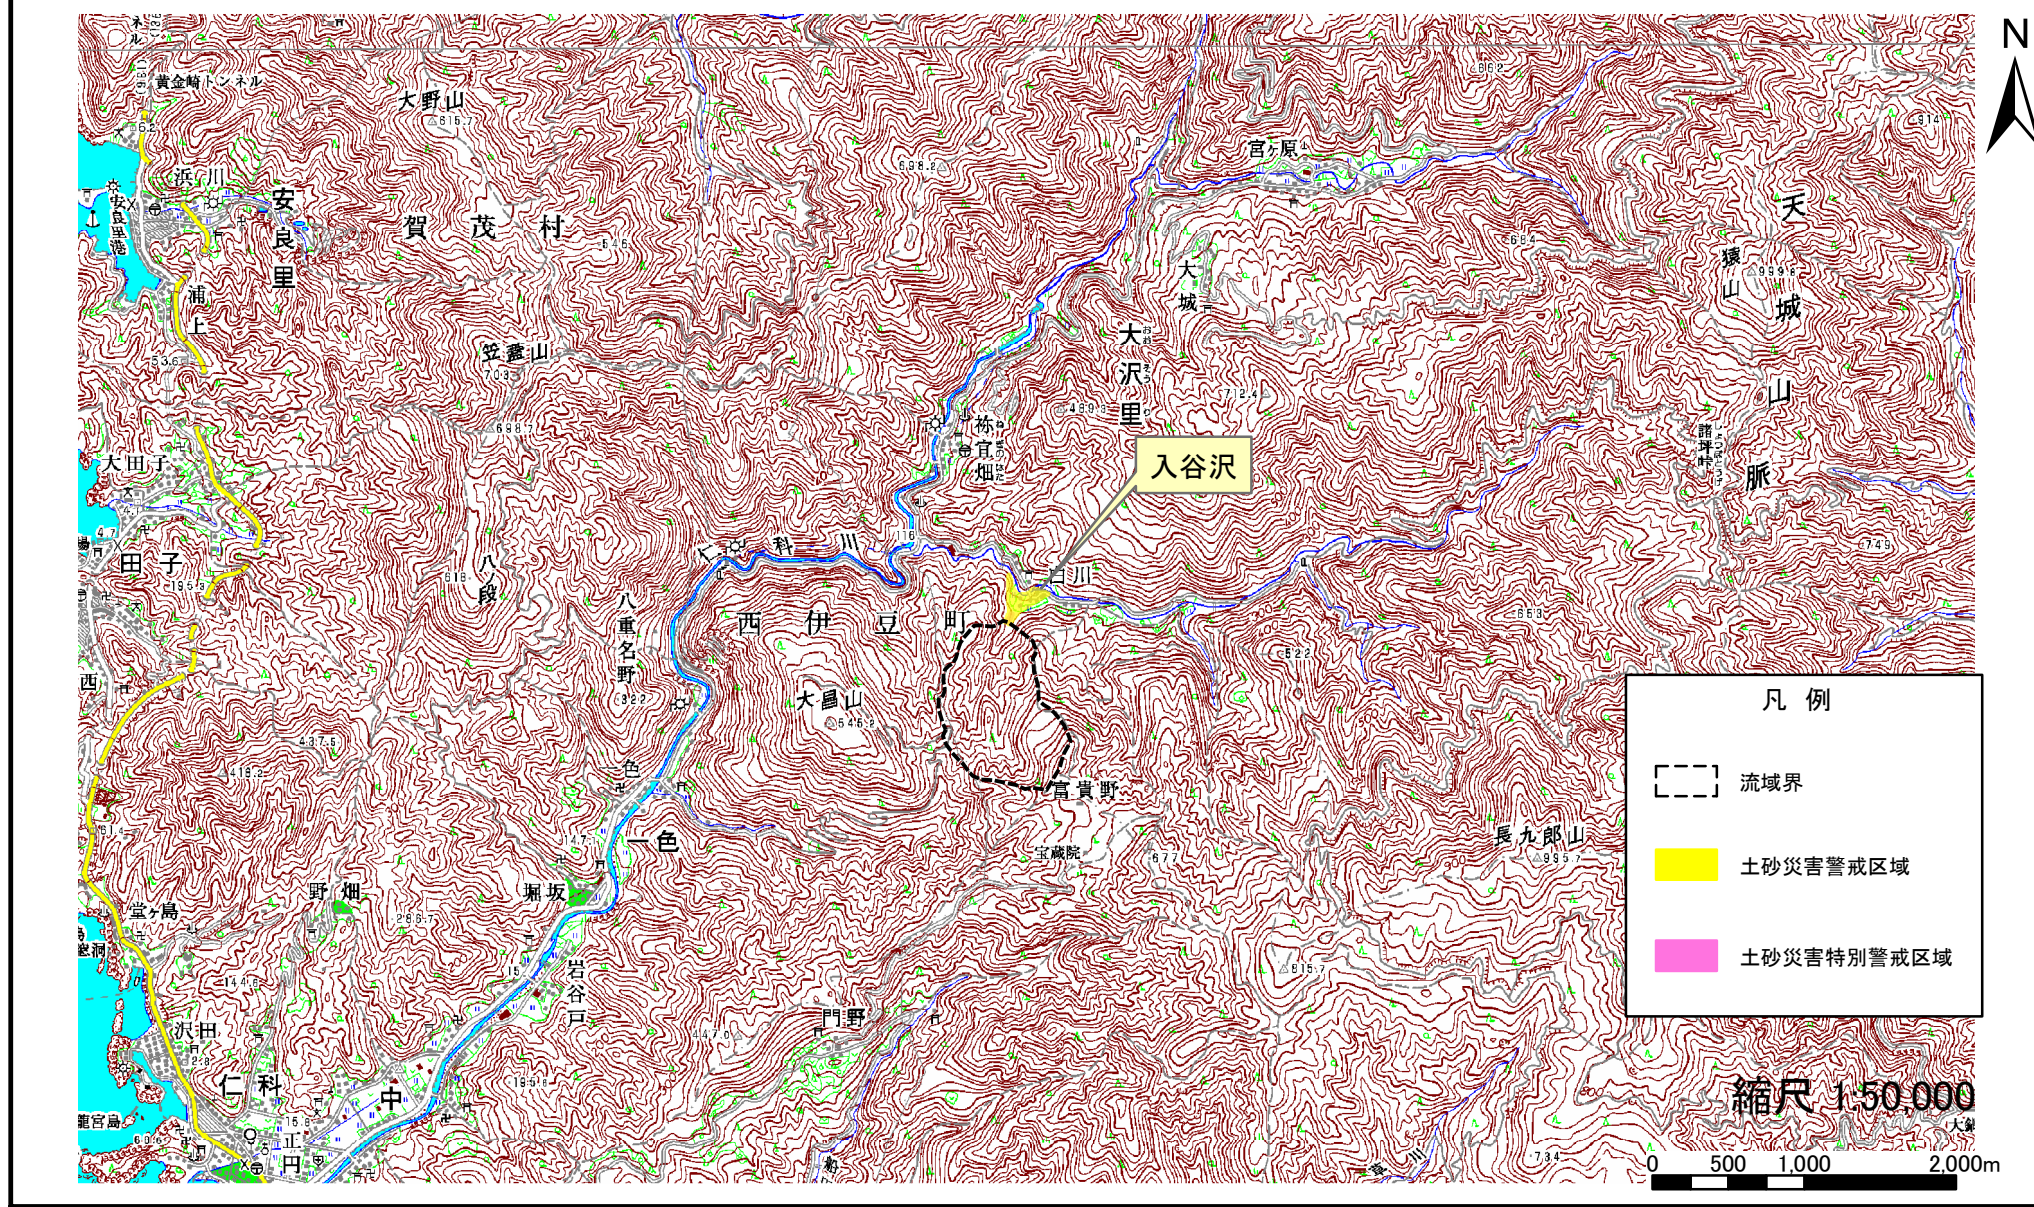

土砂災害(特別)警戒区域位置図

現象名	土石流	箇所番号	306-I-005	区域名	入谷沢	所在地	静岡県賀茂郡西伊豆町大沢里白川
告示番号		告示年月日					

この地図は、国土地理院長の承認を得て、同院発行の数値地図50000（地図画像）を複製したものである。（承認番号 平27情複、第276号）

静岡県