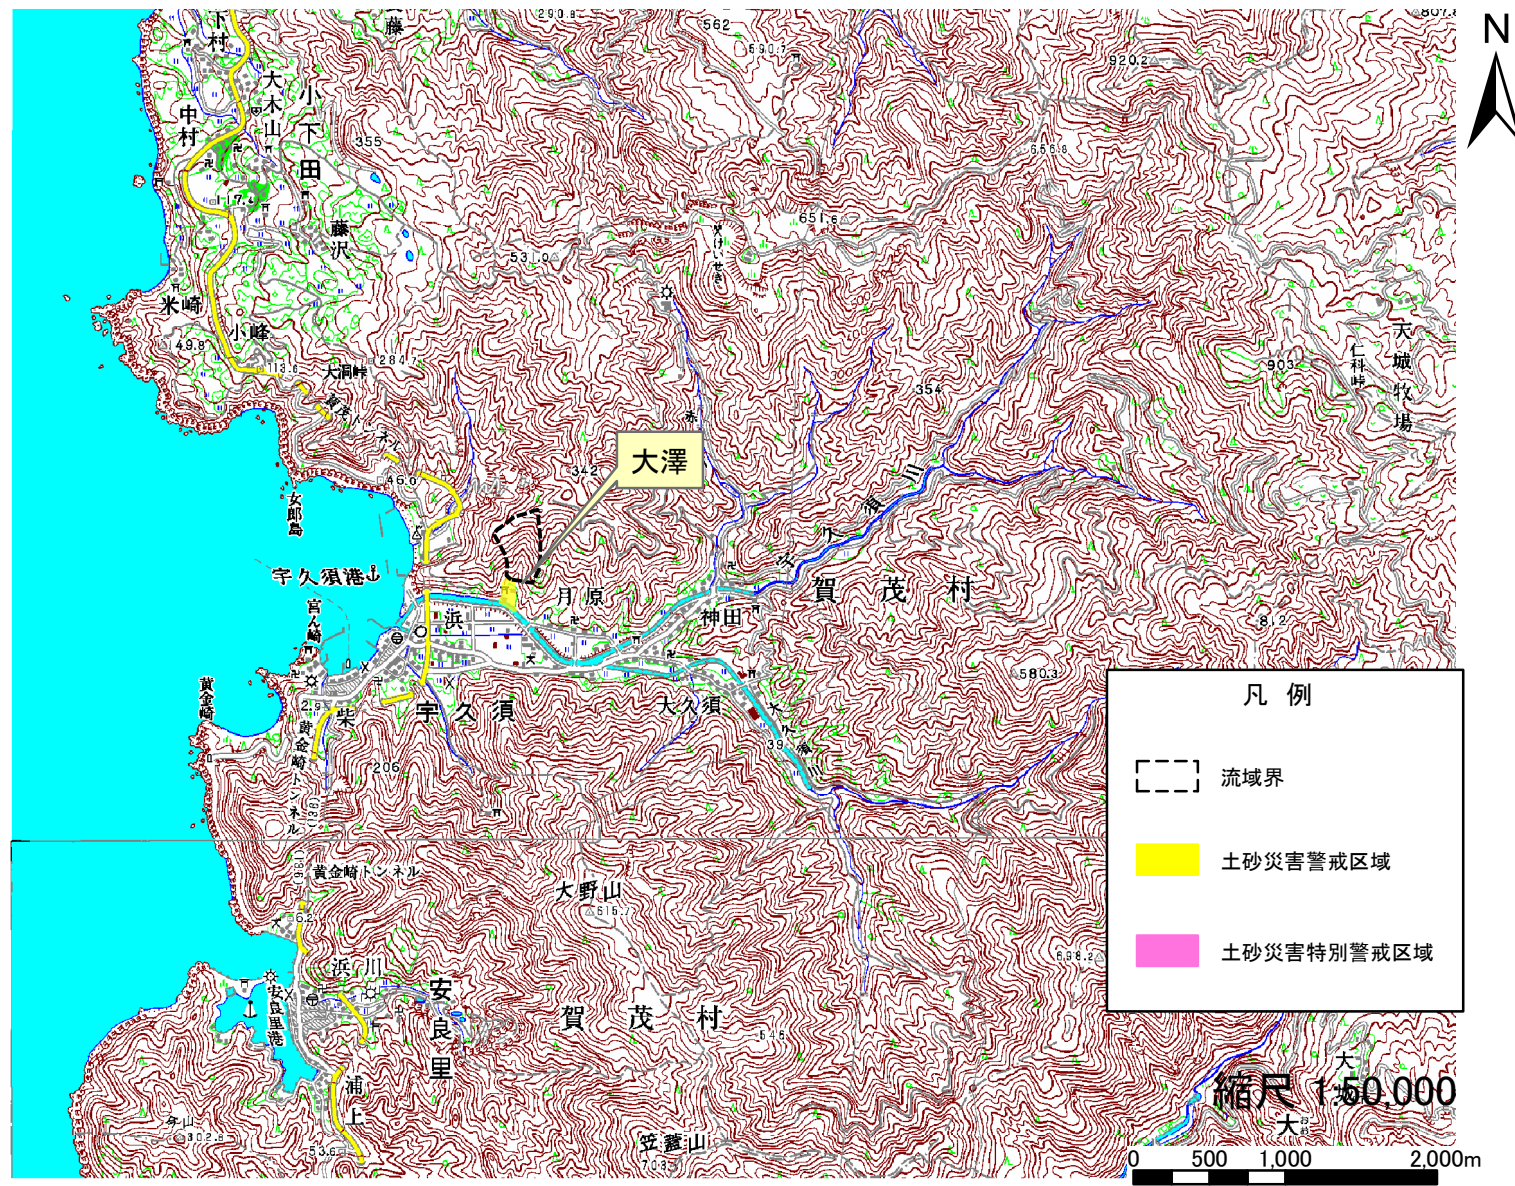

土砂災害(特別)警戒区域位置図

現象名	土石流	箇所番号	307-II-002	区域名	大澤	所在地	静岡県賀茂郡西伊豆町宇久須
告示番号		告示年月日					

この地図は、国土地理院長の承認を得て、同院発行の数値地図50000（地図画像）を複製したものである。（承認番号 平27情複、第276号）

静岡県