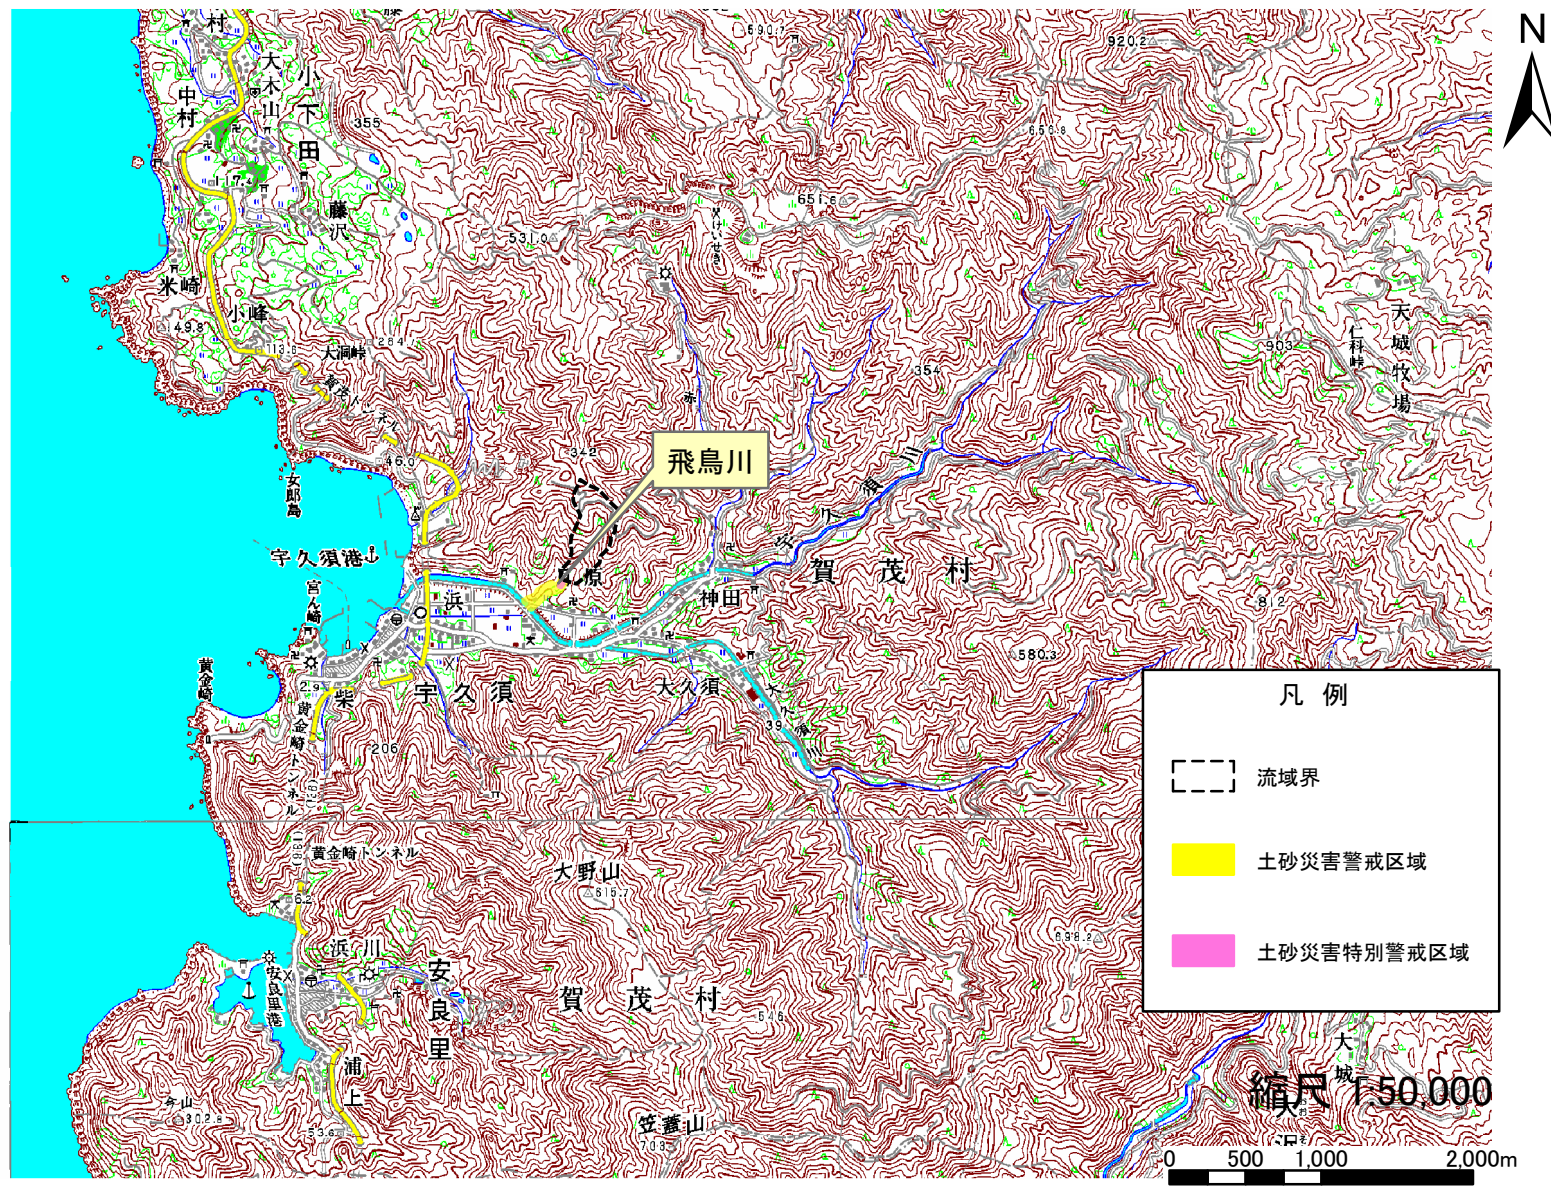

土砂災害(特別)警戒区域位置図

現象名	土石流	箇所番号	307-I-012	区域名	飛鳥川	所在地	静岡県賀茂郡西伊豆町月原
告示番号		告示年月日					

この地図は、国土地理院長の承認を得て、同院発行の数値地図50000（地図画像）を複製したものである。（承認番号 平27情複、第276号）

静岡県