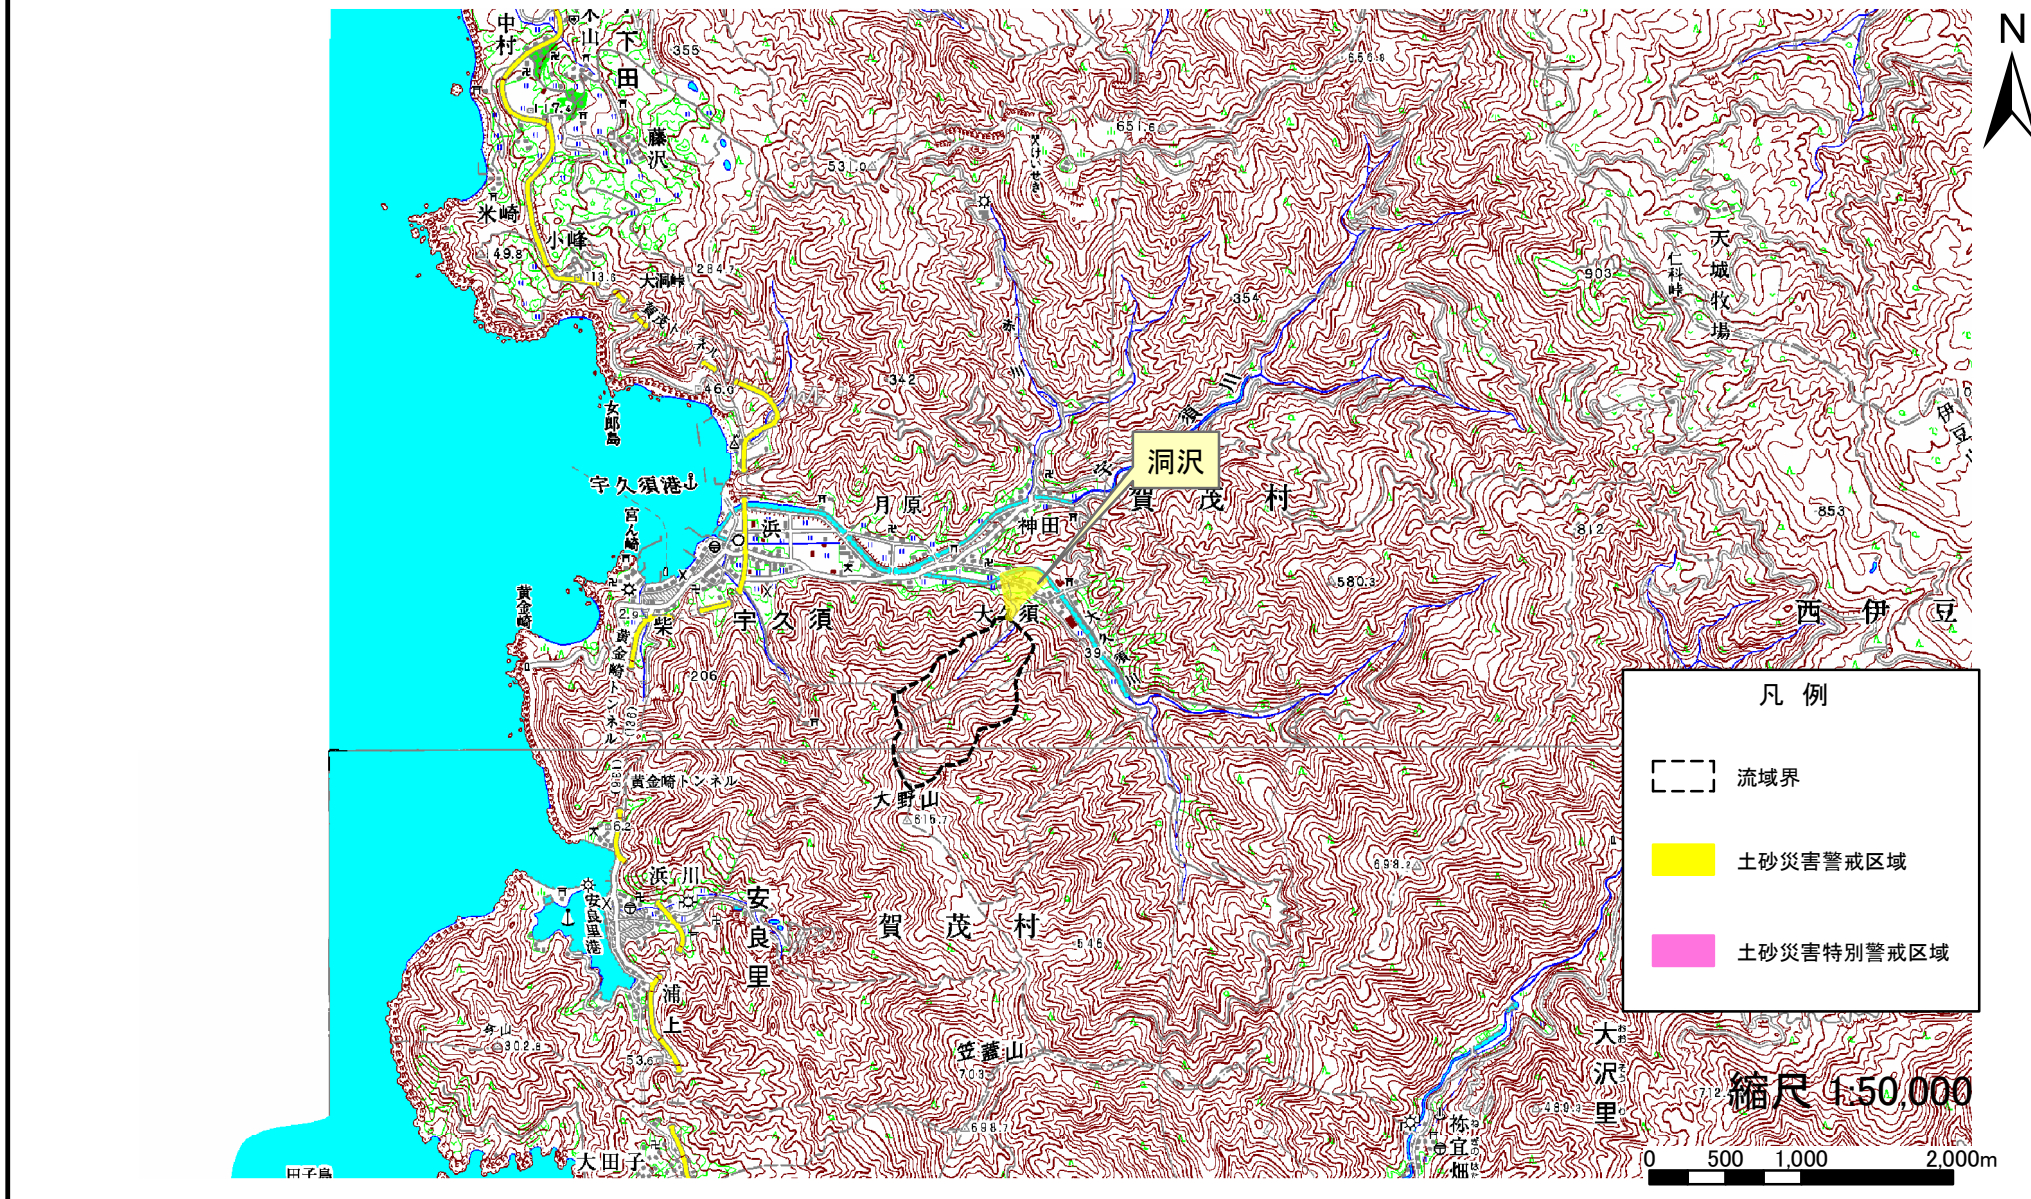

土砂災害(特別)警戒区域位置図

現象名	土石流	箇所番号	307-I-008	区域名	洞沢	所在地	静岡県賀茂郡西伊豆町宇久須
告示番号		告示年月日					

この地図は、国土地理院長の承認を得て、同院発行の数値地図50000（地図画像）を複製したものである。（承認番号 平27情複、第276号）

静岡県