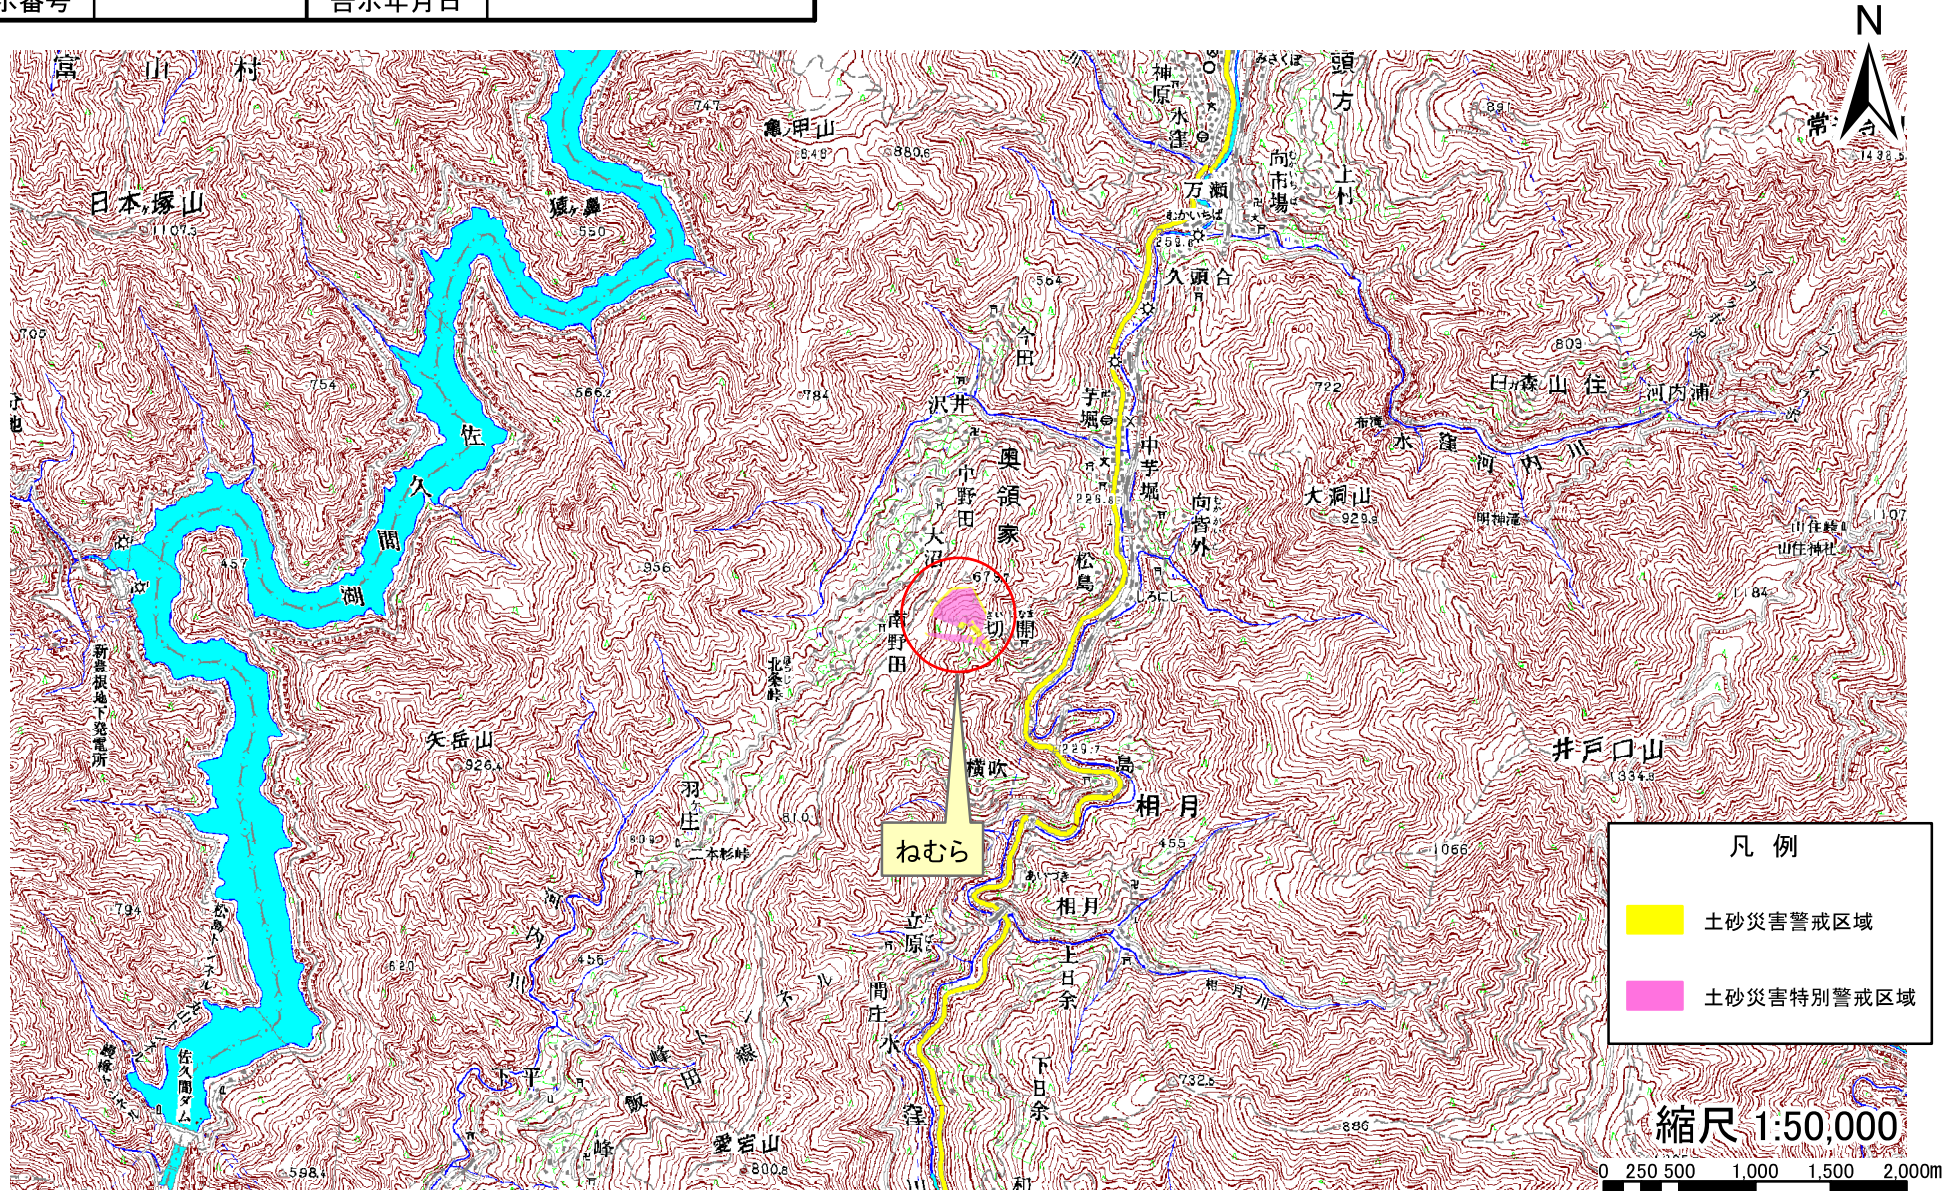

土砂災害(特別)警戒区域位置図

現象名	急傾斜地の崩壊	箇所番号	110-I-2321	区域名	ねむら	所在地	静岡県浜松市天竜区佐久間町相月
告示番号		告示年月日					

この地図は、国土地理院長の承認を得て、同院発行の数値地図50000(地図画像)を複製したものである。(承認番号 平30情複、第263号)