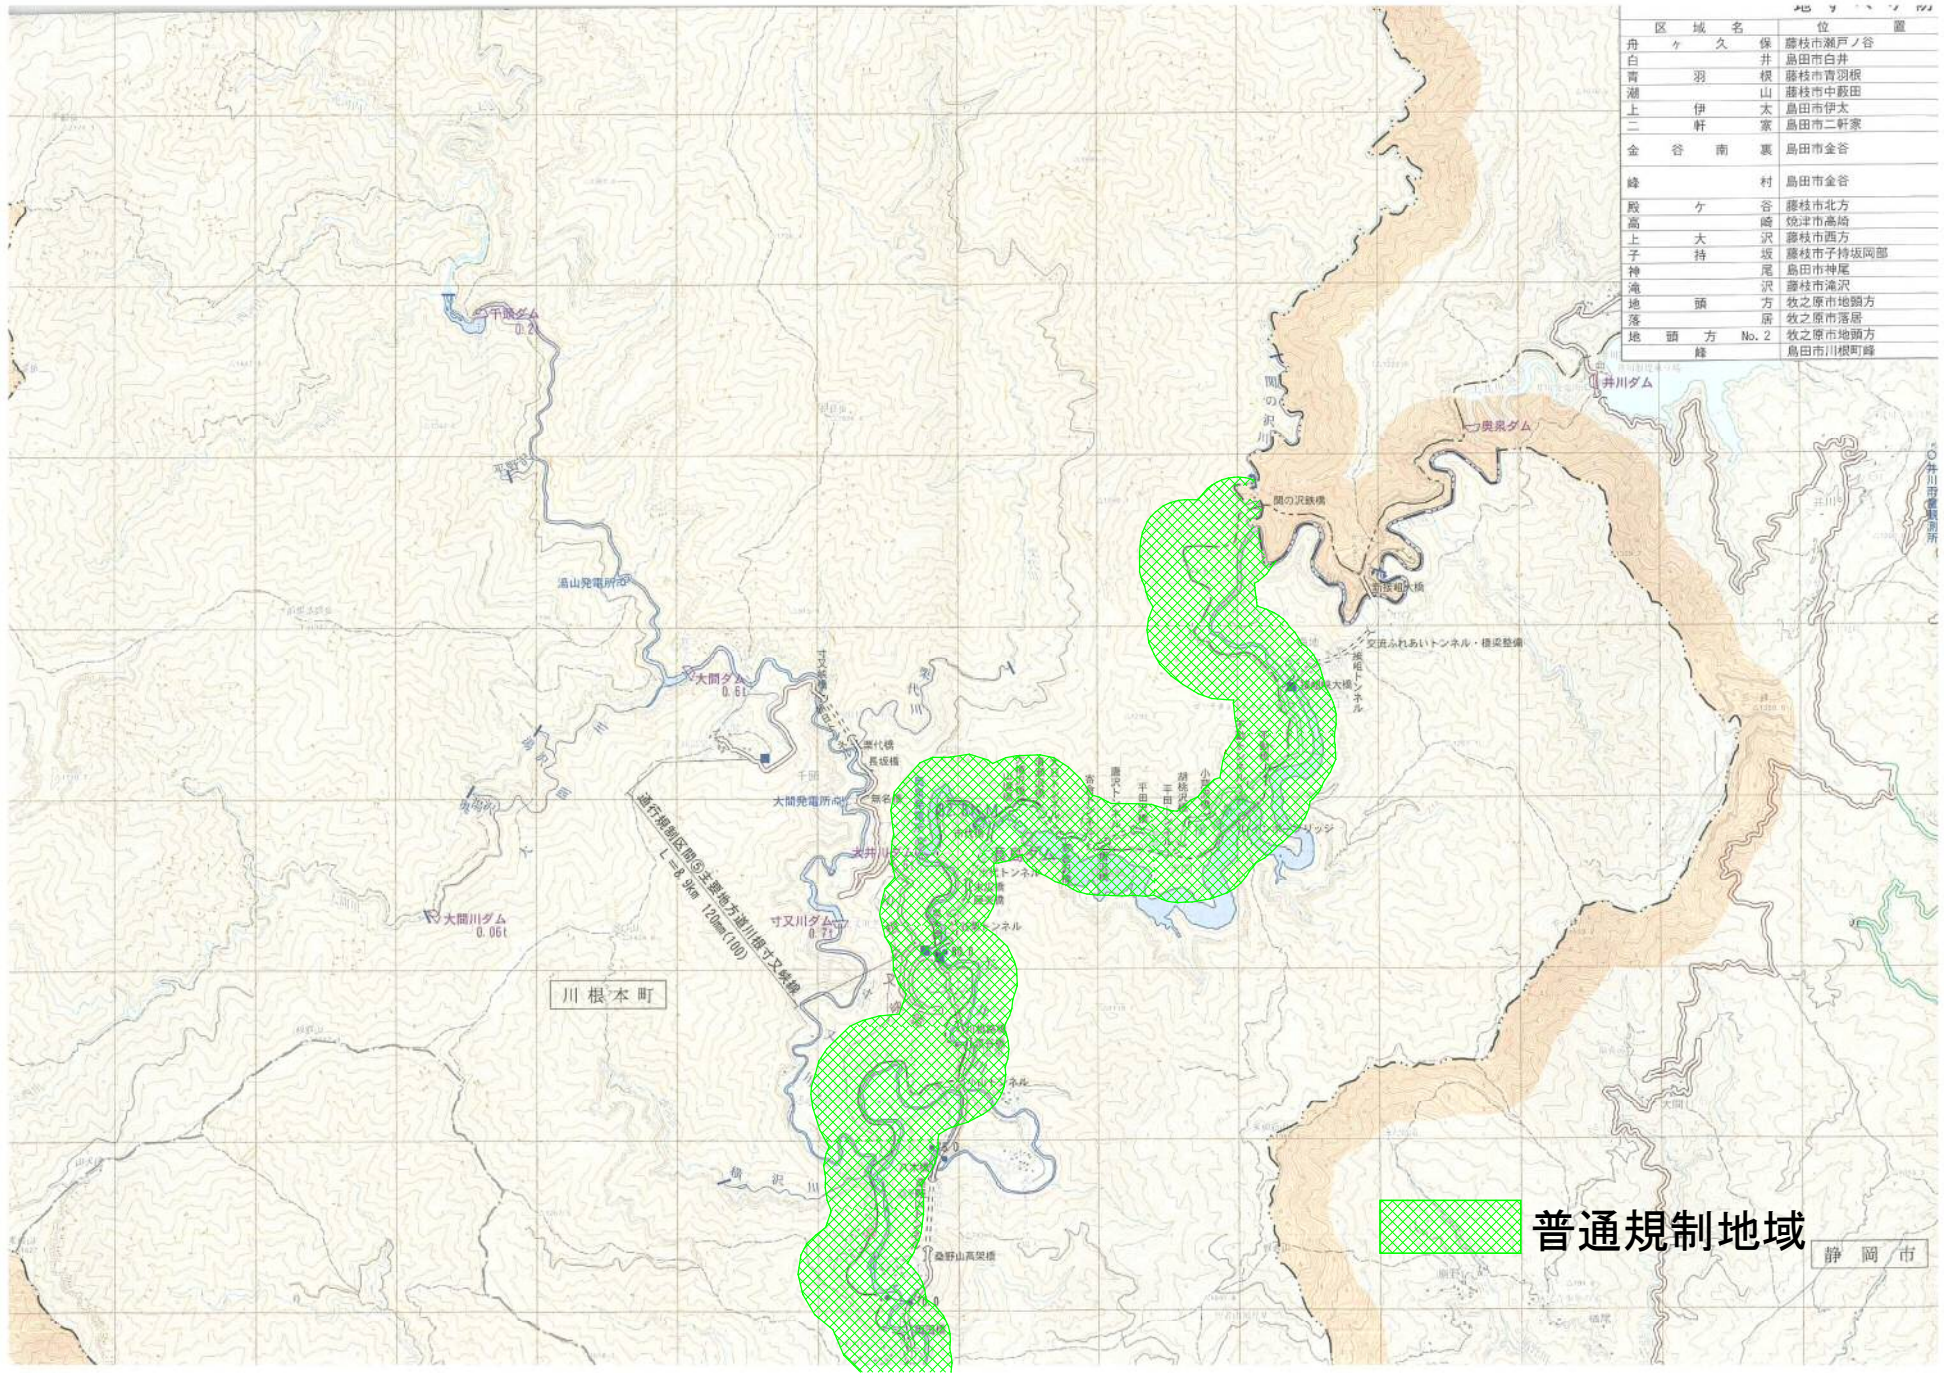

区 域 名	位 置
舟ヶ久	藤枝市瀬戸ノ谷
白羽	島田市白井
青羽	藤枝市青羽根
湖山	藤枝市中蔵田
上伊	島田市伊太
二軒	島田市二軒家
金谷南	島田市金谷
峰村	島田市金谷
殿ヶ	藤枝市北方
高崎	焼津市高崎
上大	藤枝市西方
子持	藤枝市子持坂岡部
神尾	島田市神尾
滝沢	藤枝市滝沢
地頭	牧之原市地頭方
落原	牧之原市落原
地頭	牧之原市地頭方
方降	島田市川根町降

川根本町

普通規制地域

静岡市