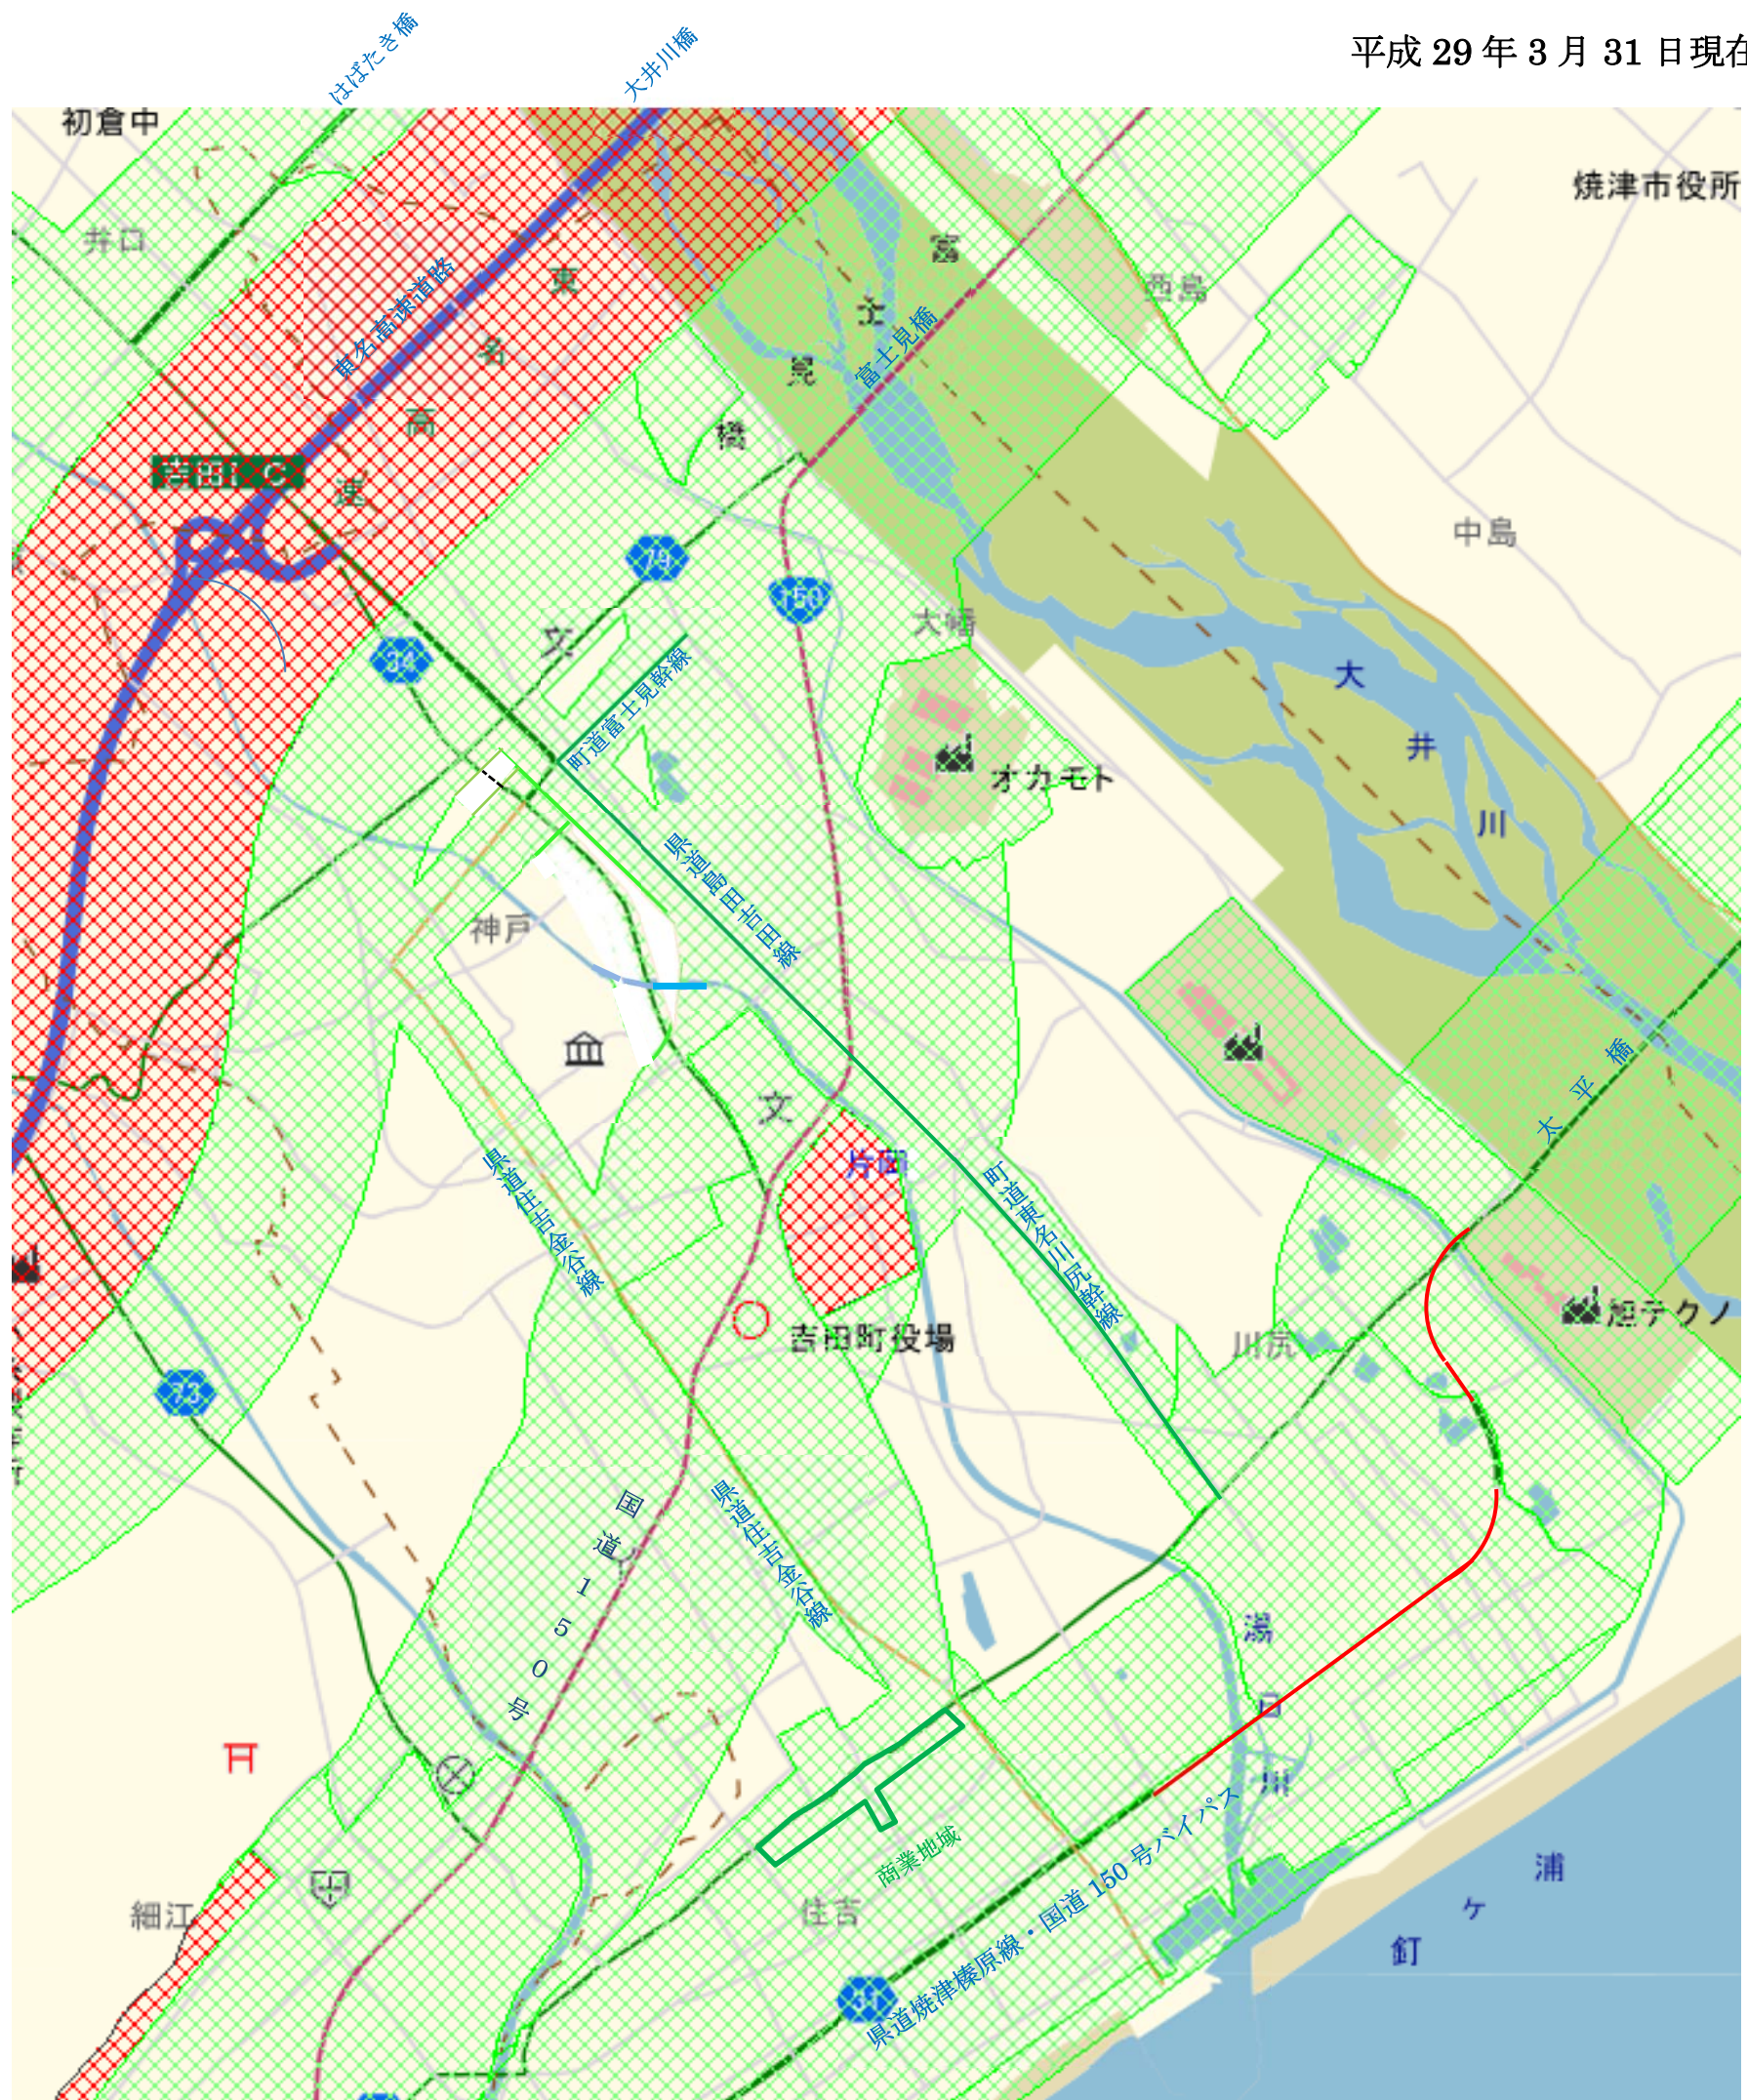

屋外広告物規制図（吉田町）

平成 29 年 3 月 31 日現在

※特別規制地域  ※普通規制地域 

出典：静岡県地理情報システム